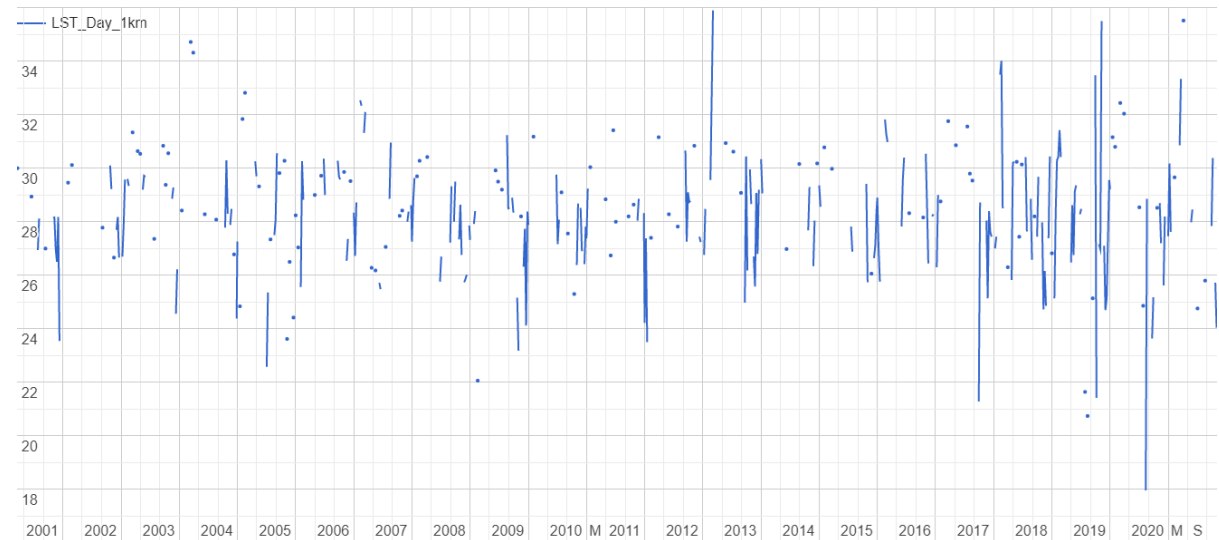

Descargar un CSV