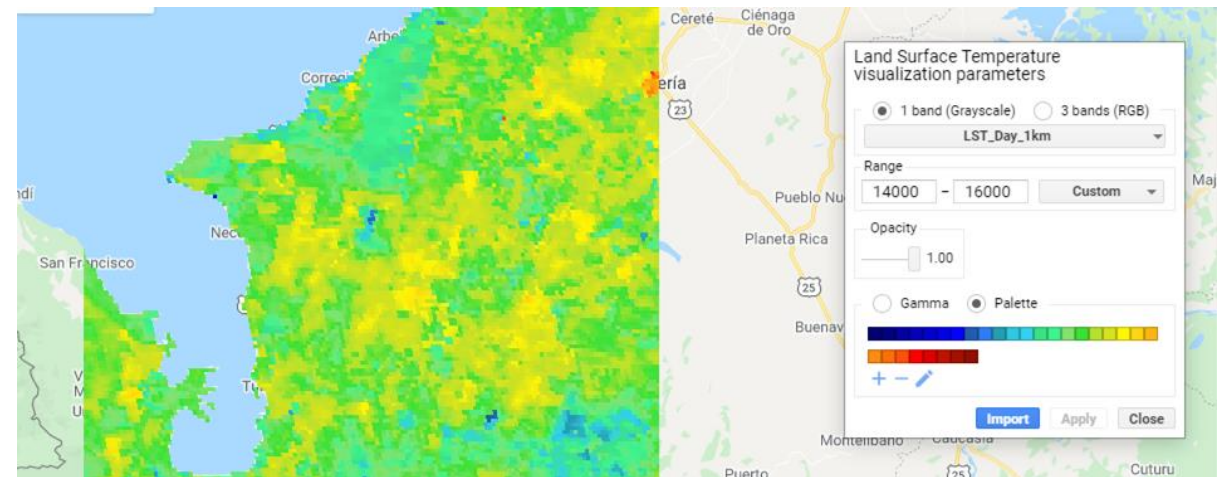

RESULTADO

Para obtener información de enlaces sin necesidad de abrir los enlaces usando las funciones: `r.headers` y `r.status_code`

4. Use la información espacial como fuente de datos

Plataformas como Google Earth Engine (GEE)

- ▶ Datos climáticos y coberturas de la tierra.
- ▶ Imágenes de los sensores Landsat, MODIS y Sentinel.

RESULTADO usando imágenes MODIS para obtener de datos de Temperatura usando GEE

Descargar un CSV

Vista geográfica de la variable